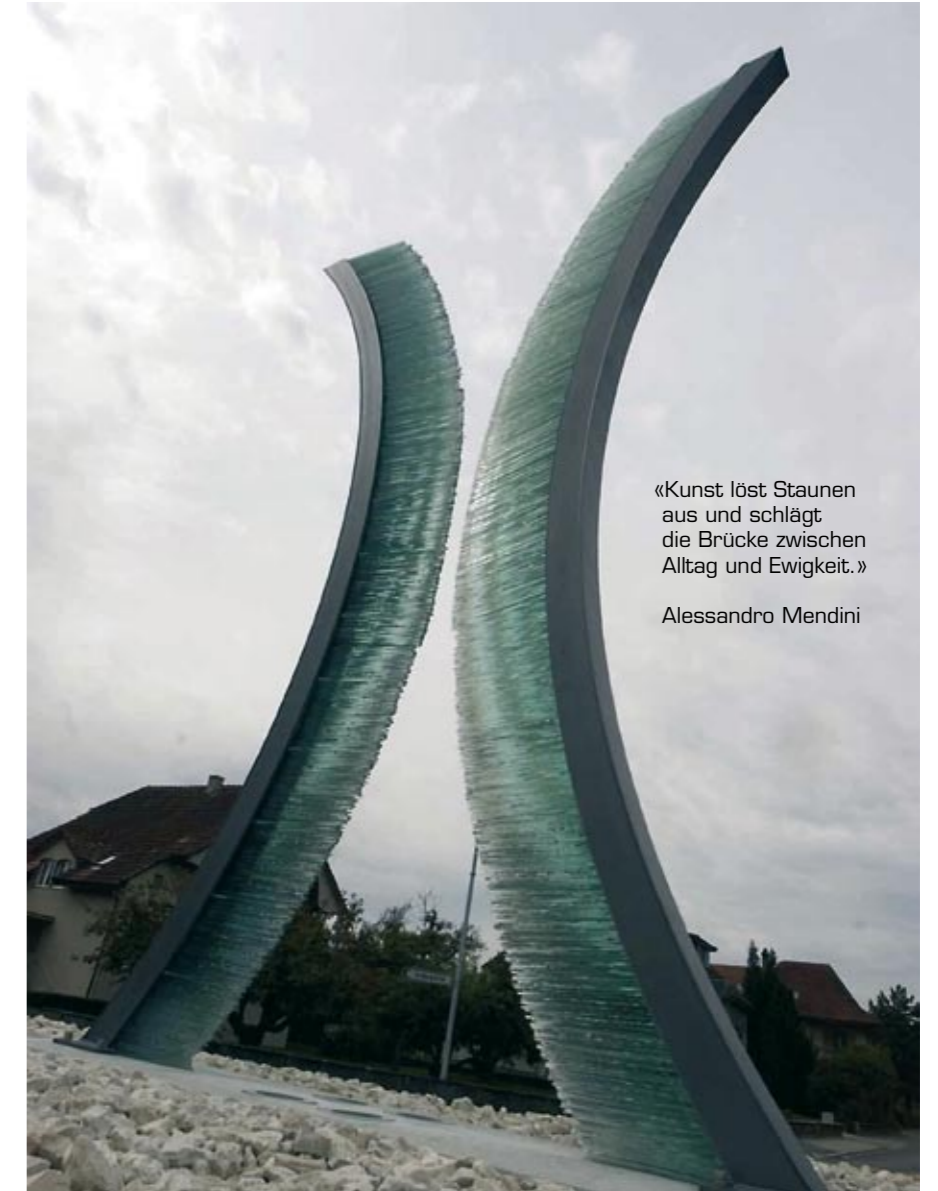

«Die Brücke» – Kreiselinstallation Steffisburg/BE; Costas Varotsos;
Strassenüberquerendes Kreiselkunstwerk (H: 8 m; L: 35 m); Stahl, Glas

«Tension-Energy» – Kreiselinstallation Root/LU; Costas Varotsos; Zwei Kreisel verbindende
Installation: Stahlnadel (H: 25 m), Betonhemisphäre (D: 5 m), Seil (L: 200 m)

«Flux-Fluss» – Kreiselinstallation Wiedlisbach/BE; Bernard Garo/Pierre-André Gétaz;
Fünf Glassandwichscheiben mit bedruckten Folien (H: 4.20 m), lokale Steine

«Smozz e Pappga»: Ivano Facchinetti/Gianni Realini; Ausseninstallation «Smozz» Postmail
Eclépens/VD; Einbrennlackierter Stahl (H: 5.80 m; L: 6.70 m; B: 0,80 m)

«Kunst löst Staunen
aus und schlägt
die Brücke zwischen
Alltag und Ewigkeit.»

Alessandro Mendini

«Begegnung» – Kreiselinstallation Bützberg/BE; Costas Varotsos;
Schönster Kreisel der Schweiz (H: 7 m); Glas, Stahl, lokale Steine